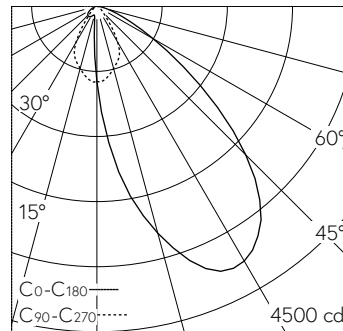

LED 3000 K 35.6 W 2879 lm-h / CIE Flux 68 94 99 100 100 / A60 nach DIN 5040

Technische Daten

Leuchtenlichtstrom	2879 lm-h
Anschlussleistung	35.6 W
Lichtausbeute	80.9 lm-h/W
Modullichtstrom	5540 lm-c
Modulleistung	32,8 W
Farbortstabilität	-
Farbwiedergabe	CRI > 80
Lichtstromerhalt	L80/B50 bei 190'000 h (25 °C)
Farbtemperatur	3000 K

Weitere Angaben

Lichtverteilung	asymmetrisch-streuend
Halbwertwinkel	46 ° / 52 ° Oval Flood
Betriebsgerät	extern, in Lieferumfang enthalten
Betriebsspannung	220 – 240 V AC/DC 0 / 50 / 60 Hz
Betriebstemperatur	max. 35 °C
Gewicht	1.9 kg
Zubehör	Für diese Leuchte sind separate Zubehörteile erhältlich. Kontaktieren Sie uns für eine Beratung.