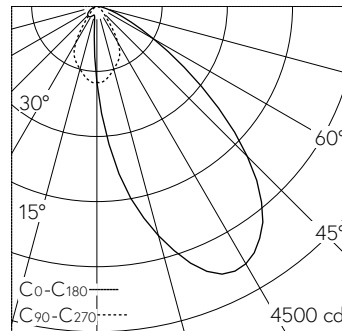

LED 4000 K 35.6 W 2910 lm-h / CIE Flux 68 94 99 100 100 / A60 nach DIN 5040

Technische Daten

Leuchtenlichtstrom	2910 lm-h
Anschlussleistung	35.6 W
Lichtausbeute	81.7 lm-h/W
Modullichtstrom	5600 lm-c
Modulleistung	32,8 W
Farbortstabilität	-
Farbwiedergabe	CRI > 80
Lichtstromerhalt	L80/B50 bei 190'000 h (25 °C)
Farbtemperatur	4000 K

Weitere Angaben

Lichtverteilung	asymmetrisch-streuend
Halbwertwinkel	46 ° / 52 ° Oval Flood
Betriebsgerät	extern, in Lieferumfang enthalten
Betriebsspannung	220 - 240 V AC/DC 0 / 50 / 60 Hz
Betriebstemperatur	max. 35 °C
Gewicht	1.9 kg
Zubehör	Für diese Leuchte sind separate Zubehörteile erhältlich. Kontaktieren Sie uns für eine Beratung.