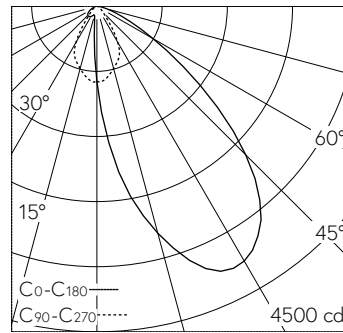

LED 3000 K 35.6 W 2879 lm-h / CIE Flux 68 94 99 100 100 / A60 nach DIN 5040

Technische Daten

Leuchtenlichtstrom	2879 lm-h
Anschlussleistung	35.6 W
Lichtausbeute	80.9 lm-h/W
Modullichtstrom	5540 lm-c
Modulleistung	32,8 W
Farbortstabilität	-
Farbwiedergabe	CRI > 80
Lichtstromerhalt	L80/B50 bei 190'000 h (25 °C)
Farbtemperatur	3000 K

Weitere Angaben

Lichtverteilung	asymmetrisch-streuend
Halbwertwinkel	46 ° / 52 ° Oval Flood
Betriebsgerät	extern, in Lieferumfang enthalten
Betriebsspannung	220 – 240 V AC/DC 0 / 50 / 60 Hz
Betriebstemperatur	max. 35 °C
Gewicht	1.9 kg
Zubehör	Für diese Leuchte sind separate Zubehörteile erhältlich. Kontaktieren Sie uns für eine Beratung.