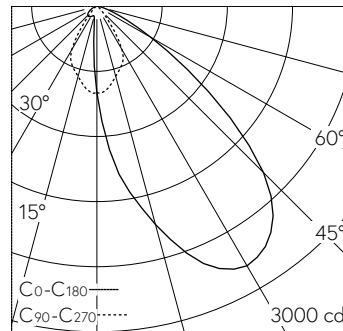

QR-Code scannen und auf [www.neuco.ch](http://www.neuco.ch) mehr über diesen Artikel erfahren

**B 24 688K4**  
weiss ~ RAL 9010  
LED 20.2 W 1925 lm-h 4000 K  
DALI-Konverter steuerbar

**IP65 IK06**

Deckeneinbauleuchte mit asymmetrisch-streuender Lichtverteilung. Schutzart IP65 staubdicht und strahlwassergeschützt Schutzklasse II.

Asymmetrisch-streuende Lichtstärkeverteilung. Vortex Optics® Halbstreuwinkel 46/52°. Mit austauschbarem LED-Modul mit Übertemperaturschutz und einer Lebenserwartung von mindestens 200'000 Betriebsstunden. 20-jährige Nachliefergarantie auf das LED-Modul und die Verschleissteile. Mit Ultimate Driver® LED-Netzteil, DALI-steuerbar, 220-240 V, 0/50-60 Hz im externen Gehäuse. 2 Leitungsverdrahtungen mit Zugentlastung zur Durchverdrahtung der Netzanschlussleitung von ø 4-10 mm, max. 5 x 1,5 mm<sup>2</sup>. Schutzart IP 65, Schutzklasse II. Leuchte aus Aluminiumguss, Aluminium und Edelstahl Beschichtungstechnologie Unidure®, Farbe Weiss. Sicherheitsglas mit optischer Struktur. Reflektoroberfläche aus eloxiertem Reinstaluminium. 0,7 m Verbindungsleitung zwischen Leuchte und Netzteil. Für Einbau in Zwischendecken mit einer Materialstärke von 10-45 mm. Abmessungen: 155 x 155 x 90 mm. Leuchte für den Einbau in einer Einbauöffnung mit den Abmessungen 142 x 142 x 70 mm oder in das Einbaugeschäuse B 13 501.

5 Jahre Garantie.

PUSH, switchDIM und Touch-DIM® werden nicht unterstützt.

LED 4000 K 20.2 W 1925 lm-h / CIE Flux 69 95 99 100 100 / A60 nach DIN 5040

**Technische Daten**

Leuchtenlichtstrom	1925 lm-h
Anschlussleistung	20.2 W
Lichtausbeute	95.3 lm-h/W
Modullichtstrom	3010 lm-c
Modulleistung	17,5 W
Farbortstabilität	-
Farbwiedergabe	CRI > 80
Lichtstromerhalt	L80/B50 bei 200'000 h (25 °C)
Farbtemperatur	4000 K