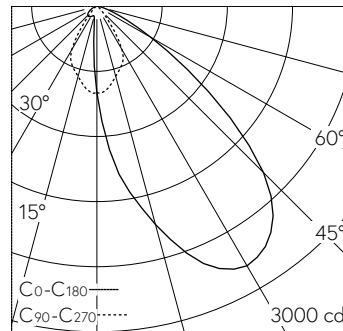

QR-Code scannen und auf www.neuco.ch mehr über diesen Artikel erfahren

B 24 688AK4
 silber ~ DB 702N
 LED 20.2 W 1925 lm-h 4000 K
 DALI-Konverter steuerbar

IP65 IK06

Deckeneinbauleuchte mit asymmetrisch-streuender Lichtverteilung. Schutzart IP65 , staubdicht und strahlwassergeschützt Schutzklasse II.

Asymmetrisch-streuende Lichtstärkeverteilung. Vortex Optics® Halbstreuwinkel 46/52°. Mit austauschbarem LED-Modul mit Übertemperaturschutz und einer Lebenserwartung von mindestens 200'000 Betriebsstunden. 20-jährige Nachliefergarantie auf das LED-Modul und die Verschleissteile. Mit Ultimate Driver® LED-Netzteil, DALI-steuerbar, 220-240 V, 0/50-60 Hz im externen Gehäuse. 2 Leitungsverdrahtungen mit Zugentlastung zur Durchverdrahtung der Netzanschlussleitung von ø 4-10 mm, max. 5 x 1,5 mm². Schutzart IP 65, Schutzklasse II. Leuchte aus Aluminiumguss, Aluminium und Edelstahl Beschichtungstechnologie Unidure®, Farbe Silber. Sicherheitsglas mit optischer Struktur. Reflektoroberfläche aus eloxiertem Reinstaluminium. 0,7 m Verbindungsleitung zwischen Leuchte und Netzteil. Für Einbau in Zwischendecken mit einer Materialstärke von 10-45 mm. Abmessungen: 155 x 155 x 90 mm. Leuchte für den Einbau in einer Einbauöffnung mit den Abmessungen 142 x 142 x 70 mm oder in das Einbaugeschäuse B 13 501.

5 Jahre Garantie.

PUSH, switchDIM und Touch-DIM® werden nicht unterstützt.

LED 4000 K 20.2 W 1925 lm-h / CIE Flux 69 95 99 100 100 / A60 nach DIN 5040

Technische Daten

Leuchtenlichtstrom	1925 lm-h
Anschlussleistung	20.2 W
Lichtausbeute	95.3 lm-h/W
Modullichtstrom	3010 lm-c
Modulleistung	17,5 W
Farbortstabilität	-
Farbwiedergabe	CRI > 80
Lichtstromerhalt	L80/B50 bei 200'000 h (25 °C)
Farbtemperatur	4000 K