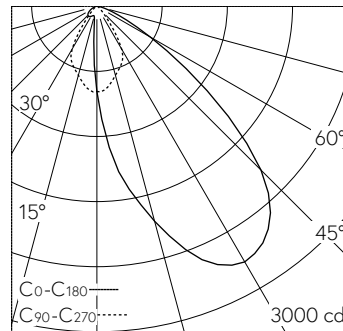

LED 3000 K 20.2 W 1896 lm-h / CIE Flux 69 95 99 100 100 / A60 nach DIN 5040

Technische Daten

Leuchtenlichtstrom	1896 lm-h
Anschlussleistung	20.2 W
Lichtausbeute	93.9 lm-h/W
Modullichtstrom	2965 lm-c
Modulleistung	17,5 W
Farbortstabilität	-
Farbwiedergabe	CRI > 80
Lichtstromerhalt	L80/B50 bei 200'000 h (25 °C)
Farbtemperatur	3000 K

Weitere Angaben

Lichtverteilung	asymmetrisch-streuend
Halbwertwinkel	46 ° / 52 ° Oval Flood
Betriebsgerät	extern, in Lieferumfang enthalten
Betriebsspannung	220 – 240 V AC/DC 0 / 50 / 60 Hz
Betriebstemperatur	max. 35 °C
Gewicht	1.25 kg
Zubehör	Für diese Leuchte sind separate Zubehörteile erhältlich. Kontaktieren Sie uns für eine Beratung.