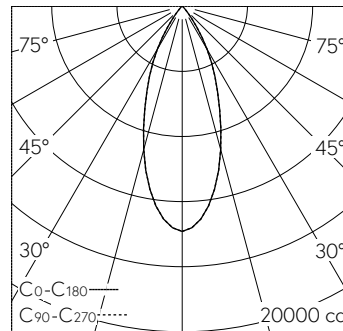

h [m]	C₀-C₁₈₀		E (0°)
	D [m] 40°	D [m] 40°	
3	2.18	2.18	1537
6	4.37	4.37	384
9	6.55	6.55	171
12	8.74	8.74	96
15	10.92	10.92	61

LED 3000 K 60 W 7640 lm-h 40°/40° / CIE Flux 95 99 100 100 100 / A80 nach DIN ...

Technische Daten

Leuchtenlichtstrom	7640 lm-h
Anschlussleistung	60 W
Lichtausbeute	127,3 lm-h/W
Modullichtstrom	9540 lm-c
Modulleistung	54,8 W
Farbortstabilität	-
Farbwiedergabe	CRI > 80
Lichtstromerhalt	L80/B50 bei 195'000 h (25 °C)
Farbtemperatur	3000 K

Weitere Angaben

Lichtverteilung	symmetrisch-streuend
Halbwertwinkel	38 ° Flood (33 – 45 °)
Betriebsgerät	extern, in Lieferumfang enthalten
Betriebsspannung	220 – 240 V AC/DC 0 / 50 / 60 Hz
Betriebstemperatur	max. 40 °C
Gewicht	3.25 kg
Zubehör	Für diese Leuchte sind separate Zubehörteile erhältlich. Kontaktieren Sie uns für eine Beratung.