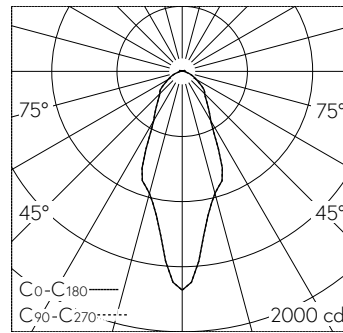

LED 4000 K 21.5 W 1493 lm-h / CIE Flux 67 89 97 96 100 / A61 nach DIN 5040

Technische Daten

Leuchtenlichtstrom	1493 lm-h
Anschlussleistung	21.5 W
Lichtausbeute	69.4 lm-h/W
Modullichtstrom	2790 lm-c
Modulleistung	18,1 W
Farbortstabilität	-
Farbwiedergabe	CRI > 80
Lichtstromerhalt	L80/B50 bei 145'000 h (25 °C)
Farbtemperatur	4000 K

Weitere Angaben

Lichtverteilung	symmetrisch-breitstreuend
Halbwertwinkel	43 ° Flood (33 – 45 °)
Betriebsgerät	extern, in Lieferumfang enthalten
Betriebsspannung	220 – 240 V AC/DC 0 / 50 / 60 Hz
Betriebstemperatur	max. 25 °C
Gewicht	2.3 kg
Zubehör	Für diese Leuchte sind separate Zubehörteile erhältlich. Kontaktieren Sie uns für eine Beratung.