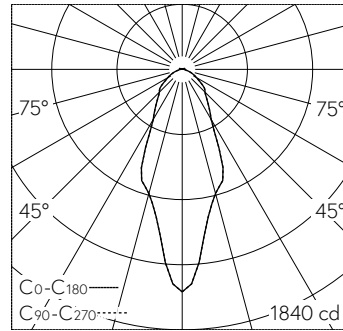

LED 3000 K 21.5 W 1397 lm-h / CIE Flux 67 89 97 96 100 / A61 nach DIN 5040

Technische Daten

Leuchtenlichtstrom	1397 lm-h
Anschlussleistung	21.5 W
Lichtausbeute	65 lm-h/W
Modullichtstrom	2610 lm-c
Modulleistung	18,1 W
Farbortstabilität	-
Farbwiedergabe	CRI > 80
Lichtstromerhalt	L80/B50 bei 145'000 h (25 °C)
Farbtemperatur	3000 K

Weitere Angaben

Lichtverteilung	symmetrisch-breitstreuend
Halbwertwinkel	43 ° Flood (33 – 45 °)
Betriebsgerät	extern, in Lieferumfang enthalten
Betriebsspannung	220 – 240 V AC/DC 0 / 50 / 60 Hz
Betriebstemperatur	max. 25 °C
Gewicht	2.3 kg
Zubehör	Für diese Leuchte sind separate Zubehörteile erhältlich. Kontaktieren Sie uns für eine Beratung.