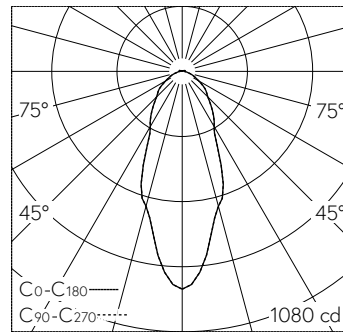

LED 4000 K 15 W 900 lm-h / CIE Flux 65 87 97 96 100 / A61 nach DIN 5040

Technische Daten

Leuchtenlichtstrom	900 lm-h
Anschlussleistung	15 W
Lichtausbeute	60 lm-h/W
Modullichtstrom	2065 lm-c
Modulleistung	12,7 W
Farbortstabilität	-
Farbwiedergabe	CRI > 80
Lichtstromerhalt	L80/B50 bei 195'000 h (25 °C)
Farbtemperatur	4000 K

Weitere Angaben

Lichtverteilung	symmetrisch-breitstreuend
Halbwertwinkel	43 ° Flood (33 – 45 °)
Betriebsgerät	extern, in Lieferumfang enthalten
Betriebsspannung	220 – 240 V AC/DC 0 / 50 / 60 Hz
Betriebstemperatur	max. 40 °C
Gewicht	1.6 kg
Zubehör	Für diese Leuchte sind separate Zubehörteile erhältlich. Kontaktieren Sie uns für eine Beratung.