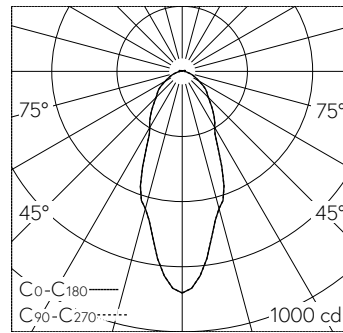

LED 3000 K 15 W 848 lm-h / CIE Flux 65 87 97 96 100 / A61 nach DIN 5040

Technische Daten

Leuchtenlichtstrom	848 lm-h
Anschlussleistung	15 W
Lichtausbeute	56.5 lm-h/W
Modullichtstrom	1945 lm-c
Modulleistung	12,7 W
Farbortstabilität	-
Farbwiedergabe	CRI > 80
Lichtstromerhalt	L80/B50 bei 195'000 h (25 °C)
Farbtemperatur	3000 K

Weitere Angaben

Lichtverteilung	symmetrisch-breitstreuend
Halbwertwinkel	43 ° Flood (33 – 45 °)
Betriebsgerät	extern, in Lieferumfang enthalten
Betriebsspannung	220 – 240 V AC/DC 0 / 50 / 60 Hz
Betriebstemperatur	max. 40 °C
Gewicht	1.6 kg
Zubehör	Für diese Leuchte sind separate Zubehörteile erhältlich. Kontaktieren Sie uns für eine Beratung.