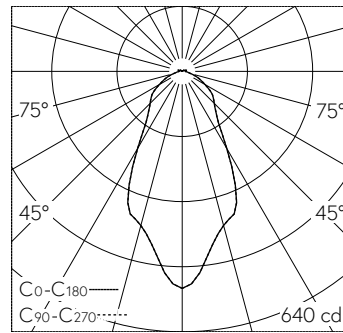

LED 4000 K 10.6 W 672 lm-h / CIE Flux 64 87 97 96 100 / A51 nach DIN 5040

Technische Daten

Leuchtenlichtstrom	672 lm-h
Anschlussleistung	10.6 W
Lichtausbeute	63.4 lm-h/W
Modullichtstrom	1550 lm-c
Modulleistung	8,7 W
Farbortstabilität	-
Farbwiedergabe	CRI > 80
Lichtstromerhalt	L80/B50 bei 200'000 h (25 °C)
Farbtemperatur	4000 K

Weitere Angaben

Lichtverteilung	symmetrisch-breitstreuend
Halbwertwinkel	54 ° Wide Flood (46 – 55 °)
Betriebsgerät	extern, in Lieferumfang enthalten
Betriebsspannung	220 – 240 V AC/DC 0 / 50 / 60 Hz
Betriebstemperatur	max. 50 °C
Gewicht	0.95 kg
Zubehör	Für diese Leuchte sind separate Zubehörteile erhältlich. Kontaktieren Sie uns für eine Beratung.