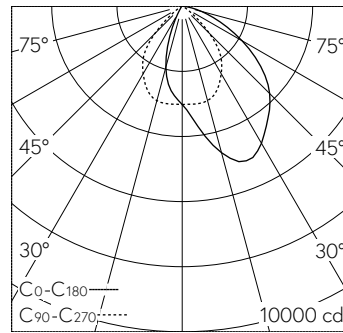

LED 4000 K 56 W 6202 lm-h / CIE Flux 62 90 99 100 100 / A50 nach DIN 5040

Technische Daten

Leuchtenlichtstrom	6202 lm-h
Anschlussleistung	56 W
Lichtausbeute	110.8 lm-h/W
Modullichtstrom	9610 lm-c
Modulleistung	52,4 W
Farbortstabilität	-
Farbwiedergabe	CRI > 80
Lichtstromerhalt	L80/B50 bei 140'000 h (25 °C)
Farbtemperatur	4000 K

Weitere Angaben

Lichtverteilung	asymmetrisch
Halbwertwinkel	65 ° Very Wide Flood (> 56 °) – 66 ° Very Wide Flood (> 56 °)
Betriebsgerät	extern, in Lieferumfang enthalten
Betriebsspannung	220 – 240 V AC/DC 0 / 50 / 60 Hz
Betriebstemperatur	max. 50 °C
Gewicht	4.45 kg
Zubehör	Für diese Leuchte sind separate Zubehörteile erhältlich. Kontaktieren Sie uns für eine Beratung.