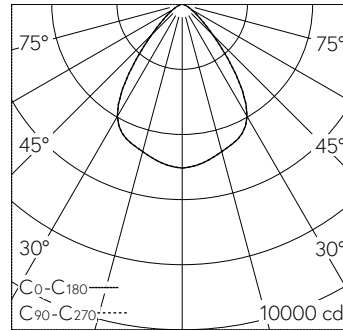

h [m]	D [m] 76°	E (0°)
2	3.13	1258
4	6.25	315
6	9.38	140
8	12.50	79
10	15.63	50

LED 4000 K 65 W 7595 lm-h 76° / CIE Flux 79 96 99 100 100 / A70 nach DIN 5040

Technische Daten

Leuchtenlichtstrom	7595 lm-h
Anschlussleistung	65 W
Lichtausbeute	116.8 lm-h/W
Modullichtstrom	10915 lm-c
Modulleistung	60,3 W
Farbortstabilität	-
Farbwiedergabe	CRI > 80
Lichtstromerhalt	L80/B50 bei 145'000 h (25 °C)
Farbtemperatur	4000 K

Weitere Angaben

Lichtverteilung	symmetrisch-breitstreuend
Halbwertwinkel	76 ° Very Wide Flood (> 56 °)
Betriebsgerät	extern, in Lieferumfang enthalten
Betriebsspannung	220 – 240 V AC/DC 0 / 50 / 60 Hz
Betriebstemperatur	max. 45 °C
Gewicht	4.1 kg
Zubehör	Für diese Leuchte sind separate Zubehörteile erhältlich. Kontaktieren Sie uns für eine Beratung.