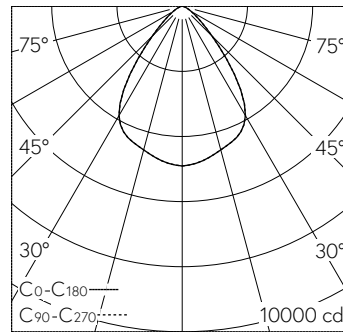

h [m]	D [m] 76°	E (0°)
2	3.13	1227
4	6.25	307
6	9.38	136
8	12.50	77
10	15.63	49

LED 3000 K 65 W 7404 lm-h 76° / CIE Flux 79 96 99 100 100 / A70 nach DIN 5040

Technische Daten

Leuchtenlichtstrom	7404 lm-h
Anschlussleistung	65 W
Lichtausbeute	113,9 lm-h/W
Modullichtstrom	10640 lm-c
Modulleistung	60,3 W
Farbortstabilität	-
Farbwiedergabe	CRI > 80
Lichtstromerhalt	L80/B50 bei 145'000 h (25 °C)
Farbtemperatur	3000 K

Weitere Angaben

Lichtverteilung	symmetrisch-breitstreuend
Halbwertwinkel	76 ° Very Wide Flood (> 56 °)
Betriebsgerät	extern, in Lieferumfang enthalten
Betriebsspannung	220 – 240 V AC/DC 0 / 50 / 60 Hz
Betriebstemperatur	max. 45 °C
Gewicht	4,1 kg
Zubehör	Für diese Leuchte sind separate Zubehörteile erhältlich. Kontaktieren Sie uns für eine Beratung.