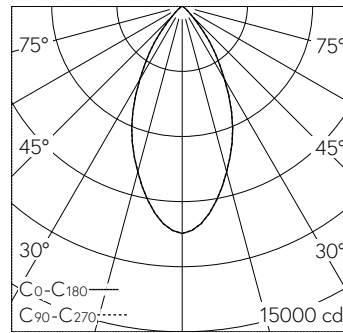

h [m]	D [m] 50°	E (0°)
3	2.80	1164
6	5.60	291
9	8.39	129
12	11.19	73
15	13.99	47

LED 3000 K 65 W 7970 lm-h 50° / CIE Flux 92 99 100 100 100 / A80 nach DIN 5040

Technische Daten

Leuchtenlichtstrom	7970 lm-h
Anschlussleistung	65 W
Lichtausbeute	122.6 lm-h/W
Modullichtstrom	10640 lm-c
Modulleistung	60,3 W
Farbortstabilität	-
Farbwiedergabe	CRI > 80
Lichtstromerhalt	L80/B50 bei 145'000 h (25 °C)
Farbtemperatur	3000 K

Weitere Angaben

Lichtverteilung	symmetrisch-breitstreuend
Halbwertwinkel	50 ° Wide Flood (46 – 55 °)
Betriebsgerät	extern, in Lieferumfang enthalten
Betriebsspannung	220 – 240 V AC/DC 0 / 50 / 60 Hz
Betriebstemperatur	max. 45 °C
Gewicht	4.2 kg
Zubehör	Für diese Leuchte sind separate Zubehörteile erhältlich. Kontaktieren Sie uns für eine Beratung.