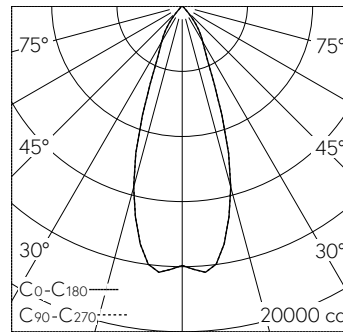

h [m]	D [m] 38°	E (0°)
3	2.07	1769
6	4.13	442
9	6.20	197
12	8.26	111
15	10.33	71

LED 3000 K 65 W 7967 lm-h 38° / CIE Flux 96 100 100 100 100 / A80 nach DIN 5040

Technische Daten

Leuchtenlichtstrom	7967 lm-h
Anschlussleistung	65 W
Lichtausbeute	122.6 lm-h/W
Modullichtstrom	10640 lm-c
Modulleistung	60,3 W
Farbortstabilität	-
Farbwiedergabe	CRI > 80
Lichtstromerhalt	L80/B50 bei 145'000 h (25 °C)
Farbtemperatur	3000 K

Weitere Angaben

Lichtverteilung	symmetrisch-streuend
Halbwertwinkel	37 ° Flood (33 – 45 °)
Betriebsgerät	extern, in Lieferumfang enthalten
Betriebsspannung	220 – 240 V AC/DC 0 / 50 / 60 Hz
Betriebstemperatur	max. 45 °C
Gewicht	4.05 kg
Zubehör	Für diese Leuchte sind separate Zubehörteile erhältlich. Kontaktieren Sie uns für eine Beratung.