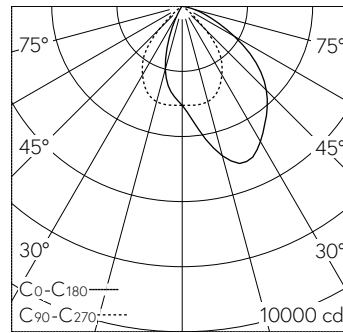

QR-Code scannen und auf www.neuco.ch mehr über diesen Artikel erfahren

B 24 670WK4
weiss ~ RAL 9010
LED 56 W 5798 lm-h 4000 K
DALI-Konverter steuerbar

IP65 IK06

Deckeneinbauleuchte mit asymmetrischer Lichtverteilung. Schutzart IP65 , staubdicht und strahlwassergeschützt Schutzklasse I.

Asymmetrische Lichtstärkeverteilung. Constant Optics®: Effizientes optisches System, das nahezu keinem Verschleiss unterliegt. Halbstreuwinkel 66/65°. Mit austauschbarem LED-Modul mit Übertemperaturschutz und einer Lebenserwartung von mindestens 140'000 Betriebsstunden. 20-jährige Nachliefergarantie auf das LED-Modul und die Verschleisssteile. Mit Ultimate Driver® LED-Netzteil, DALI-steuerbar, 220-240 V, 0/50-60 Hz im externen Gehäuse. Schutzart IP 65. Ballwurfsicher. Leuchte aus Aluminiumguss, Aluminium und Edelstahl Beschichtungstechnologie Unidure®. Abschlussring aus Aluminiumguss, Farbe Weiss. Sicherheitsglas mattiert. Reflektoroberfläche aus eloxiertem Reinstaluminium. Zwei Leitungsverschraubungen zur Durchverdrahtung der Netzanschlussleitung von ø 5-13 mm. 0,6 m Verbindungsleitung zwischen Leuchte und Netzteil. Abmessungen Ø 260 x 150 mm. Leuchte für den Einbau in eine Einbauöffnung mit den Abmessungen Ø 240 x 160 mm oder in das Einbaugehäuse B 10 444.

5 Jahre Garantie.

PUSH, switchDIM und Touch-DIM® werden nicht unterstützt.

LED 4000 K 56 W 5798 lm-h / CIE Flux 67 93 100 100 100 / A60 nach DIN 5040

Technische Daten

Leuchtenlichtstrom	5798 lm-h
Anschlussleistung	56 W
Lichtausbeute	103,5 lm-h/W
Modullichtstrom	9610 lm-c
Modulleistung	52,4 W
Farbortstabilität	-
Farbwiedergabe	CRI > 80
Lichtstromerhalt	L80/B50 bei 140'000 h (25 °C)
Farbtemperatur	4000 K