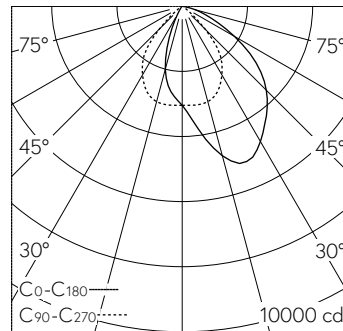

LED 4000 K 56 W 5798 lm-h / CIE Flux 67 93 100 100 100 / A60 nach DIN 5040

Technische Daten

Leuchtenlichtstrom	5798 lm-h
Anschlussleistung	56 W
Lichtausbeute	103,5 lm-h/W
Modullichtstrom	9610 lm-c
Modulleistung	52,4 W
Farbortstabilität	-
Farbwiedergabe	CRI > 80
Lichtstromerhalt	L80/B50 bei 140'000 h (25 °C)
Farbtemperatur	4000 K

Weitere Angaben

Lichtverteilung	asymmetrisch
Halbwertwinkel	65 ° Very Wide Flood (> 56 °) – 66 ° Very Wide Flood (> 56 °)
Betriebsgerät	extern, in Lieferumfang enthalten
Betriebsspannung	220 – 240 V AC/DC 0 / 50 / 60 Hz
Betriebstemperatur	max. 50 °C
Gewicht	4,5 kg
Zubehör	Für diese Leuchte sind separate Zubehörteile erhältlich. Kontaktieren Sie uns für eine Beratung.