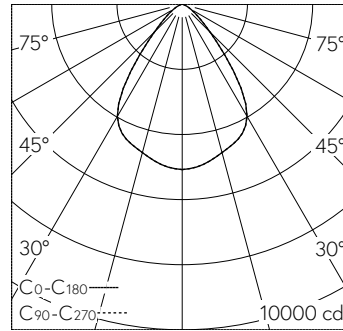

h [m]	D [m] 76°	E (0°)
2	3.13	1270
4	6.25	317
6	9.38	141
8	12.50	79
10	15.63	51

LED 4000 K 65 W 7379 lm-h 76° / CIE Flux 80 97 100 100 100 / A70 nach DIN 5040

Technische Daten

Leuchtenlichtstrom	7379 lm-h
Anschlussleistung	65 W
Lichtausbeute	113.5 lm-h/W
Modullichtstrom	10915 lm-c
Modulleistung	60,3 W
Farbortstabilität	-
Farbwiedergabe	CRI > 80
Lichtstromerhalt	L80/B50 bei 145'000 h (25 °C)
Farbtemperatur	4000 K

Weitere Angaben

Lichtverteilung	symmetrisch-breitstreuend
Halbwertwinkel	76 ° Very Wide Flood (> 56 °)
Betriebsgerät	extern, in Lieferumfang enthalten
Betriebsspannung	220 – 240 V AC/DC 0 / 50 / 60 Hz
Betriebstemperatur	max. 45 °C
Gewicht	4.15 kg
Zubehör	Für diese Leuchte sind separate Zubehörteile erhältlich. Kontaktieren Sie uns für eine Beratung.