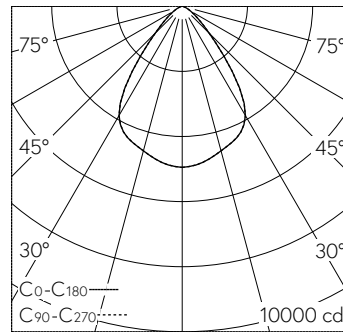

h [m]	D [m] 76°	E (0°)
2	3.13	1237
4	6.25	309
6	9.38	137
8	12.50	77
10	15.63	49

LED 3000 K 65 W 7193 lm-h 76° / CIE Flux 80 97 100 100 100 / A70 nach DIN 5040

Technische Daten

Leuchtenlichtstrom	7193 lm-h
Anschlussleistung	65 W
Lichtausbeute	110.7 lm-h/W
Modullichtstrom	10640 lm-c
Modulleistung	60,3 W
Farbortstabilität	-
Farbwiedergabe	CRI > 80
Lichtstromerhalt	L80/B50 bei 145'000 h (25 °C)
Farbtemperatur	3000 K

Weitere Angaben

Lichtverteilung	symmetrisch-breitstreuend
Halbwertwinkel	76 ° Very Wide Flood (> 56 °)
Betriebsgerät	extern, in Lieferumfang enthalten
Betriebsspannung	220 – 240 V AC/DC 0 / 50 / 60 Hz
Betriebstemperatur	max. 45 °C
Gewicht	4.15 kg
Zubehör	Für diese Leuchte sind separate Zubehörteile erhältlich. Kontaktieren Sie uns für eine Beratung.