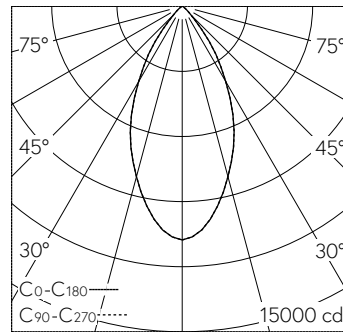

h [m]	D [m] 50°	E (0°)
3	2.80	1196
6	5.60	299
9	8.39	133
12	11.19	75
15	13.99	48

LED 4000 K 65 W 8063 lm-h 50° / CIE Flux 93 100 100 100 100 / A80 nach DIN 5040

Technische Daten

Leuchtenlichtstrom	8063 lm-h
Anschlussleistung	65 W
Lichtausbeute	124 lm-h/W
Modullichtstrom	10915 lm-c
Modulleistung	60,3 W
Farbortstabilität	-
Farbwiedergabe	CRI > 80
Lichtstromerhalt	L80/B50 bei 145'000 h (25 °C)
Farbtemperatur	4000 K

Weitere Angaben

Lichtverteilung	symmetrisch-breitstreuend
Halbwertwinkel	50 ° Wide Flood (46 – 55 °)
Betriebsgerät	extern, in Lieferumfang enthalten
Betriebsspannung	220 – 240 V AC/DC 0 / 50 / 60 Hz
Betriebstemperatur	max. 45 °C
Gewicht	4.15 kg
Zubehör	Für diese Leuchte sind separate Zubehörteile erhältlich. Kontaktieren Sie uns für eine Beratung.