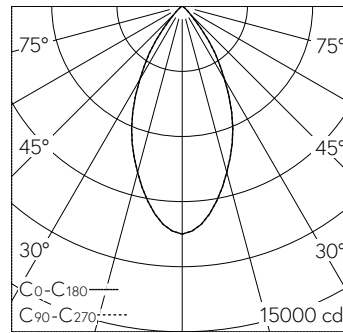

h [m]	D [m] 50°	E (0°)
3	2.80	1166
6	5.60	292
9	8.39	130
12	11.19	73
15	13.99	47

LED 3000 K 65 W 7860 lm-h 50° / CIE Flux 93 100 100 100 100 / A80 nach DIN 5040

Technische Daten

Leuchtenlichtstrom	7860 lm-h
Anschlussleistung	65 W
Lichtausbeute	120.9 lm-h/W
Modullichtstrom	10640 lm-c
Modulleistung	60,3 W
Farbortstabilität	-
Farbwiedergabe	CRI > 80
Lichtstromerhalt	L80/B50 bei 145'000 h (25 °C)
Farbtemperatur	3000 K

Weitere Angaben

Lichtverteilung	symmetrisch-breitstreuend
Halbwertwinkel	50 ° Wide Flood (46 – 55 °)
Betriebsgerät	extern, in Lieferumfang enthalten
Betriebsspannung	220 – 240 V AC/DC 0 / 50 / 60 Hz
Betriebstemperatur	max. 45 °C
Gewicht	4.15 kg
Zubehör	Für diese Leuchte sind separate Zubehörteile erhältlich. Kontaktieren Sie uns für eine Beratung.