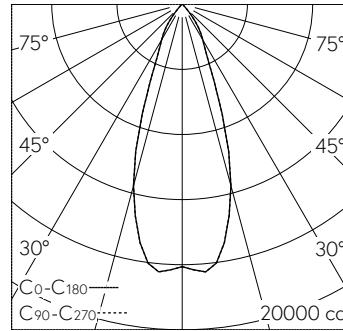

h [m]	D [m] 38°	E (0°)
3	2.07	1791
6	4.13	448
9	6.20	199
12	8.26	112
15	10.33	72

LED 3000 K 65 W 7853 lm-h 38° / CIE Flux 97 100 100 100 100 / A80 nach DIN 5040

Technische Daten

Leuchtenlichtstrom	7853 lm-h
Anschlussleistung	65 W
Lichtausbeute	120.8 lm-h/W
Modullichtstrom	10640 lm-c
Modulleistung	60,3 W
Farbortstabilität	-
Farbwiedergabe	CRI > 80
Lichtstromerhalt	L80/B50 bei 145'000 h (25 °C)
Farbtemperatur	3000 K

Weitere Angaben

Lichtverteilung	symmetrisch-streuend
Halbwertwinkel	37 ° Flood (33 – 45 °)
Betriebsgerät	extern, in Lieferumfang enthalten
Betriebsspannung	220 – 240 V AC/DC 0 / 50 / 60 Hz
Betriebstemperatur	max. 45 °C
Gewicht	4.1 kg
Zubehör	Für diese Leuchte sind separate Zubehörteile erhältlich. Kontaktieren Sie uns für eine Beratung.