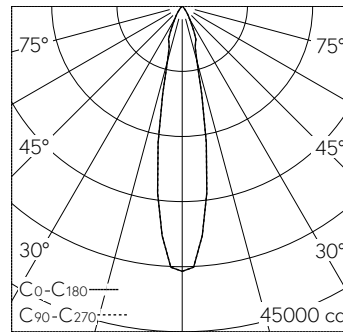

h [m]	D [m] 20°	E (0°)
4	1.41	2290
8	2.82	572
12	4.23	254
16	5.64	143
20	7.05	92

LED 3000 K 65 W 7911 lm-h 20° / CIE Flux 97 100 100 100 100 / A80 nach DIN 5040

Technische Daten

Leuchtenlichtstrom	7911 lm-h
Anschlussleistung	65 W
Lichtausbeute	121.7 lm-h/W
Modullichtstrom	10640 lm-c
Modulleistung	60,3 W
Farbortstabilität	-
Farbwiedergabe	CRI > 80
Lichtstromerhalt	L80/B50 bei 145'000 h (25 °C)
Farbtemperatur	3000 K

Weitere Angaben

Lichtverteilung	symmetrisch-bündelnd
Halbwertwinkel	20 ° Medium (20 – 26 °)
Betriebsgerät	extern, in Lieferumfang enthalten
Betriebsspannung	220 – 240 V AC/DC 0 / 50 / 60 Hz
Betriebstemperatur	max. 45 °C
Gewicht	4.05 kg
Zubehör	Für diese Leuchte sind separate Zubehörteile erhältlich. Kontaktieren Sie uns für eine Beratung.