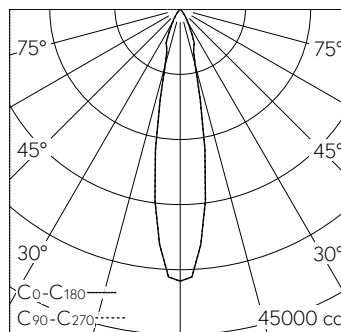

h [m]	D [m] 20°	E (0°)
4	1.41	2349
8	2.82	587
12	4.23	261
16	5.64	147
20	7.05	94

LED 4000 K 65 W 8115 lm-h 20° / CIE Flux 97 100 100 100 100 / A80 nach DIN 5040

Technische Daten

Leuchtenlichtstrom	8115 lm-h
Anschlussleistung	65 W
Lichtausbeute	124.8 lm-h/W
Modullichtstrom	10915 lm-c
Modulleistung	60,3 W
Farbortstabilität	-
Farbwiedergabe	CRI > 80
Lichtstromerhalt	L80/B50 bei 145'000 h (25 °C)
Farbtemperatur	4000 K

Weitere Angaben

Lichtverteilung	symmetrisch-bündelnd
Halbwertwinkel	20 ° Medium (20 – 26 °)
Betriebsgerät	extern, in Lieferumfang enthalten
Betriebsspannung	220 – 240 V AC/DC 0 / 50 / 60 Hz
Betriebstemperatur	max. 45 °C
Gewicht	4.05 kg
Zubehör	Für diese Leuchte sind separate Zubehörteile erhältlich. Kontaktieren Sie uns für eine Beratung.