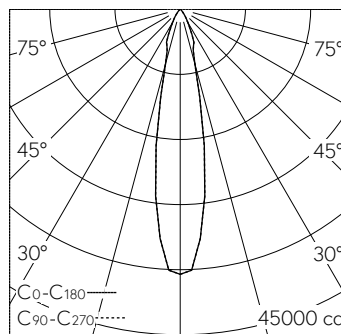

h [m]	D [m] 20°	E (0°)
4	1.41	2290
8	2.82	572
12	4.23	254
16	5.64	143
20	7.05	92

LED 3000 K 65 W 7911 lm-h 20° / CIE Flux 97 100 100 100 100 / A80 nach DIN 5040

Technische Daten

Leuchtenlichtstrom	7911 lm-h
Anschlussleistung	65 W
Lichtausbeute	121.7 lm-h/W
Modullichtstrom	10640 lm-c
Modulleistung	60,3 W
Farbortstabilität	-
Farbwiedergabe	CRI > 80
Lichtstromerhalt	L80/B50 bei 145'000 h (25 °C)
Farbtemperatur	3000 K

Weitere Angaben

Lichtverteilung	symmetrisch-bündelnd
Halbwertwinkel	20 ° Medium (20 – 26 °)
Betriebsgerät	extern, in Lieferumfang enthalten
Betriebsspannung	220 – 240 V AC/DC 0 / 50 / 60 Hz
Betriebstemperatur	max. 45 °C
Gewicht	4.05 kg
Zubehör	Für diese Leuchte sind separate Zubehörteile erhältlich. Kontaktieren Sie uns für eine Beratung.