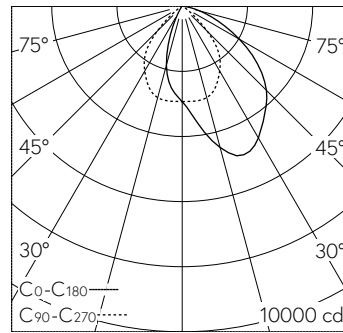

LED 3000 K 56 W 5884 lm-h / CIE Flux 63 91 99 100 100 / A50 nach DIN 5040

Technische Daten

Leuchtenlichtstrom	5884 lm-h
Anschlussleistung	56 W
Lichtausbeute	105,1 lm-h/W
Modullichtstrom	9370 lm-c
Modulleistung	52,4 W
Farbortstabilität	-
Farbwiedergabe	CRI > 80
Lichtstromerhalt	L80/B50 bei 140'000 h (25 °C)
Farbtemperatur	3000 K

Weitere Angaben

Lichtverteilung	asymmetrisch
Halbwertwinkel	65 ° Very Wide Flood (> 56 °) – 66 ° Very Wide Flood (> 56 °)
Betriebsgerät	extern, in Lieferumfang enthalten
Betriebsspannung	220 – 240 V AC/DC 0 / 50 / 60 Hz
Betriebstemperatur	max. 50 °C
Gewicht	4,3 kg
Zubehör	Für diese Leuchte sind separate Zubehörteile erhältlich. Kontaktieren Sie uns für eine Beratung.