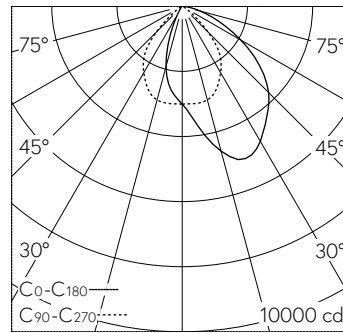

LED 4000 K 56 W 6035 lm-h / CIE Flux 63 91 99 100 100 / A50 nach DIN 5040

Technische Daten

Leuchtenlichtstrom	6035 lm-h
Anschlussleistung	56 W
Lichtausbeute	107,8 lm-h/W
Modullichtstrom	9610 lm-c
Modulleistung	52,4 W
Farbortstabilität	-
Farbwiedergabe	CRI > 80
Lichtstromerhalt	L80/B50 bei 140'000 h (25 °C)
Farbtemperatur	4000 K

Weitere Angaben

Lichtverteilung	asymmetrisch
Halbwertwinkel	65 ° Very Wide Flood (> 56 °) – 66 ° Very Wide Flood (> 56 °)
Betriebsgerät	extern, in Lieferumfang enthalten
Betriebsspannung	220 – 240 V AC/DC 0 / 50 / 60 Hz
Betriebstemperatur	max. 50 °C
Gewicht	4,3 kg
Zubehör	Für diese Leuchte sind separate Zubehörteile erhältlich. Kontaktieren Sie uns für eine Beratung.