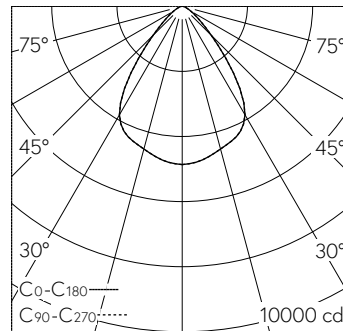

h [m]	D [m] 76°	E (0°)
2	3.13	1216
4	6.25	304
6	9.38	135
8	12.50	76
10	15.63	49

LED 3000 K 65 W 7309 lm-h 76° / CIE Flux 79 96 100 100 100 / A70 nach DIN 5040

Technische Daten

Leuchtenlichtstrom	7309 lm-h
Anschlussleistung	65 W
Lichtausbeute	112.4 lm-h/W
Modullichtstrom	10640 lm-c
Modulleistung	60,3 W
Farbortstabilität	-
Farbwiedergabe	CRI > 80
Lichtstromerhalt	L80/B50 bei 145'000 h (25 °C)
Farbtemperatur	3000 K

Weitere Angaben

Lichtverteilung	symmetrisch-breitstreuend
Halbwertwinkel	76 ° Very Wide Flood (> 56 °)
Betriebsgerät	extern, in Lieferumfang enthalten
Betriebsspannung	220 – 240 V AC/DC 0 / 50 / 60 Hz
Betriebstemperatur	max. 45 °C
Gewicht	3.95 kg
Zubehör	Für diese Leuchte sind separate Zubehörteile erhältlich. Kontaktieren Sie uns für eine Beratung.