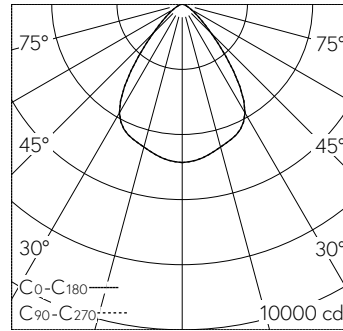

h [m]	D [m] 76°	E (0°)
2	3.13	1216
4	6.25	304
6	9.38	135
8	12.50	76
10	15.63	49

LED 3000 K 65 W 7309 lm-h 76° / CIE Flux 79 96 100 100 100 / A70 nach DIN 5040

Technische Daten

Leuchtenlichtstrom	7309 lm-h
Anschlussleistung	65 W
Lichtausbeute	112.4 lm-h/W
Modullichtstrom	10640 lm-c
Modulleistung	60,3 W
Farbortstabilität	-
Farbwiedergabe	CRI > 80
Lichtstromerhalt	L80/B50 bei 145'000 h (25 °C)
Farbtemperatur	3000 K

Weitere Angaben

Lichtverteilung	symmetrisch-breitstreuend
Halbwertwinkel	76 ° Very Wide Flood (> 56 °)
Betriebsgerät	extern, in Lieferumfang enthalten
Betriebsspannung	220 – 240 V AC/DC 0 / 50 / 60 Hz
Betriebstemperatur	max. 45 °C
Gewicht	3.95 kg
Zubehör	Für diese Leuchte sind separate Zubehörteile erhältlich. Kontaktieren Sie uns für eine Beratung.