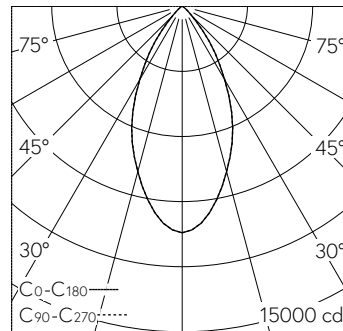

h [m]	D [m] 52°	E (0°)
3	2.93	1160
6	5.85	290
9	8.78	129
12	11.71	72
15	14.63	46

LED 3000 K 65 W 7930 lm-h 52° / CIE Flux 93 100 100 100 100 / A80 nach DIN 5040

Technische Daten

Leuchtenlichtstrom	7930 lm-h
Anschlussleistung	65 W
Lichtausbeute	122 lm-h/W
Modullichtstrom	10640 lm-c
Modulleistung	60,3 W
Farbortstabilität	-
Farbwiedergabe	CRI > 80
Lichtstromerhalt	L80/B50 bei 145'000 h (25 °C)
Farbtemperatur	3000 K

Weitere Angaben

Lichtverteilung	symmetrisch-breitstreuend
Halbwertwinkel	50 ° Wide Flood (46 – 55 °)
Betriebsgerät	extern, in Lieferumfang enthalten
Betriebsspannung	220 – 240 V AC/DC 0 / 50 / 60 Hz
Betriebstemperatur	max. 45 °C
Gewicht	3.95 kg
Zubehör	Für diese Leuchte sind separate Zubehörteile erhältlich. Kontaktieren Sie uns für eine Beratung.