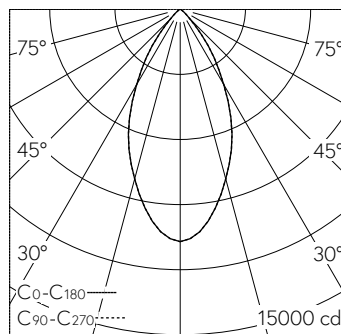

h [m]	D [m] 52°	E (0°)
3	2.93	1190
6	5.85	297
9	8.78	132
12	11.71	74
15	14.63	48

LED 4000 K 65 W 8135 lm-h 52° / CIE Flux 93 100 100 100 100 / A80 nach DIN 5040

Technische Daten

Leuchtenlichtstrom	8135 lm-h
Anschlussleistung	65 W
Lichtausbeute	125.2 lm-h/W
Modullichtstrom	10915 lm-c
Modulleistung	60,3 W
Farbortstabilität	-
Farbwiedergabe	CRI > 80
Lichtstromerhalt	L80/B50 bei 145'000 h (25 °C)
Farbtemperatur	4000 K

Weitere Angaben

Lichtverteilung	symmetrisch-breitstreuend
Halbwertwinkel	50 ° Wide Flood (46 – 55 °)
Betriebsgerät	extern, in Lieferumfang enthalten
Betriebsspannung	220 – 240 V AC/DC 0 / 50 / 60 Hz
Betriebstemperatur	max. 45 °C
Gewicht	3.95 kg
Zubehör	Für diese Leuchte sind separate Zubehörteile erhältlich. Kontaktieren Sie uns für eine Beratung.