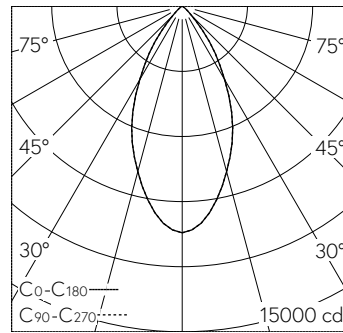

h [m]	D [m] 52°	E (0°)
3	2.93	1160
6	5.85	290
9	8.78	129
12	11.71	72
15	14.63	46

LED 3000 K 65 W 7930 lm-h 52° / CIE Flux 93 100 100 100 100 / A80 nach DIN 5040

Technische Daten

Leuchtenlichtstrom	7930 lm-h
Anschlussleistung	65 W
Lichtausbeute	122 lm-h/W
Modullichtstrom	10640 lm-c
Modulleistung	60,3 W
Farbortstabilität	-
Farbwiedergabe	CRI > 80
Lichtstromerhalt	L80/B50 bei 145'000 h (25 °C)
Farbtemperatur	3000 K

Weitere Angaben

Lichtverteilung	symmetrisch-breitstreuend
Halbwertwinkel	50 ° Wide Flood (46 – 55 °)
Betriebsgerät	extern, in Lieferumfang enthalten
Betriebsspannung	220 – 240 V AC/DC 0 / 50 / 60 Hz
Betriebstemperatur	max. 45 °C
Gewicht	3.95 kg
Zubehör	Für diese Leuchte sind separate Zubehörteile erhältlich. Kontaktieren Sie uns für eine Beratung.