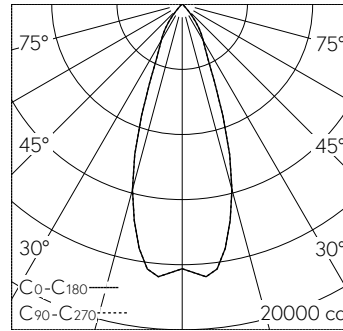

h [m]	D [m] 38°	E (0°)
3	2.07	1805
6	4.13	451
9	6.20	201
12	8.26	113
15	10.33	72

LED 4000 K 65 W 8111 lm-h 38° / CIE Flux 96 100 100 100 100 / A80 nach DIN 5040

Technische Daten

Leuchtenlichtstrom	8111 lm-h
Anschlussleistung	65 W
Lichtausbeute	124.8 lm-h/W
Modullichtstrom	10915 lm-c
Modulleistung	60,3 W
Farbortstabilität	-
Farbwiedergabe	CRI > 80
Lichtstromerhalt	L80/B50 bei 145'000 h (25 °C)
Farbtemperatur	4000 K

Weitere Angaben

Lichtverteilung	symmetrisch-streuend
Halbwertwinkel	37 ° Flood (33 – 45 °)
Betriebsgerät	extern, in Lieferumfang enthalten
Betriebsspannung	220 – 240 V AC/DC 0 / 50 / 60 Hz
Betriebstemperatur	max. 45 °C
Gewicht	3.9 kg
Zubehör	Für diese Leuchte sind separate Zubehörteile erhältlich. Kontaktieren Sie uns für eine Beratung.