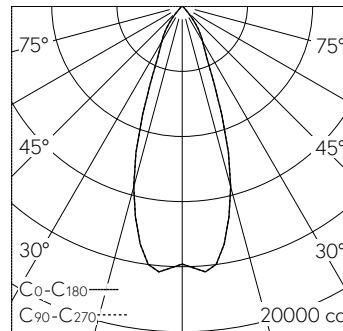

h [m]	D [m] 38°	E (0°)
3	2.07	1760
6	4.13	440
9	6.20	196
12	8.26	110
15	10.33	70

LED 3000 K 65 W 7907 lm-h 38° / CIE Flux 96 100 100 100 100 / A80 nach DIN 5040

Technische Daten

Leuchtenlichtstrom	7907 lm-h
Anschlussleistung	65 W
Lichtausbeute	121.6 lm-h/W
Modullichtstrom	10640 lm-c
Modulleistung	60,3 W
Farbortstabilität	-
Farbwiedergabe	CRI > 80
Lichtstromerhalt	L80/B50 bei 145'000 h (25 °C)
Farbtemperatur	3000 K

Weitere Angaben

Lichtverteilung	symmetrisch-streuend
Halbwertwinkel	37 ° Flood (33 – 45 °)
Betriebsgerät	extern, in Lieferumfang enthalten
Betriebsspannung	220 – 240 V AC/DC 0 / 50 / 60 Hz
Betriebstemperatur	max. 45 °C
Gewicht	3.9 kg
Zubehör	Für diese Leuchte sind separate Zubehörteile erhältlich. Kontaktieren Sie uns für eine Beratung.