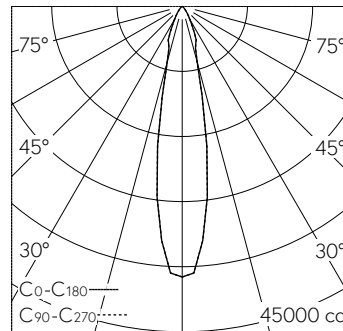

h [m]	D [m] 20°	E (0°)
4	1.41	2339
8	2.82	585
12	4.23	260
16	5.64	146
20	7.05	94

LED 4000 K 65 W 8138 lm-h 20° / CIE Flux 96 100 100 100 100 / A80 nach DIN 5040

Technische Daten

Leuchtenlichtstrom	8138 lm-h
Anschlussleistung	65 W
Lichtausbeute	125.2 lm-h/W
Modullichtstrom	10915 lm-c
Modulleistung	60,3 W
Farbortstabilität	-
Farbwiedergabe	CRI > 80
Lichtstromerhalt	L80/B50 bei 145'000 h (25 °C)
Farbtemperatur	4000 K

Weitere Angaben

Lichtverteilung	symmetrisch-bündelnd
Halbwertwinkel	20 ° Medium (20 – 26 °)
Betriebsgerät	extern, in Lieferumfang enthalten
Betriebsspannung	220 – 240 V AC/DC 0 / 50 / 60 Hz
Betriebstemperatur	max. 45 °C
Gewicht	3.95 kg
Zubehör	Für diese Leuchte sind separate Zubehörteile erhältlich. Kontaktieren Sie uns für eine Beratung.