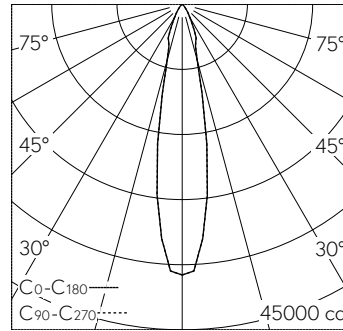

h [m]	D [m] 20°	E (0°)
4	1.41	2339
8	2.82	585
12	4.23	260
16	5.64	146
20	7.05	94

LED 4000 K 65 W 8138 lm-h 20° / CIE Flux 96 100 100 100 100 / A80 nach DIN 5040

Technische Daten

Leuchtenlichtstrom	8138 lm-h
Anschlussleistung	65 W
Lichtausbeute	125.2 lm-h/W
Modullichtstrom	10915 lm-c
Modulleistung	60,3 W
Farbortstabilität	-
Farbwiedergabe	CRI > 80
Lichtstromerhalt	L80/B50 bei 145'000 h (25 °C)
Farbtemperatur	4000 K

Weitere Angaben

Lichtverteilung	symmetrisch-bündelnd
Halbwertwinkel	20 ° Medium (20 – 26 °)
Betriebsgerät	extern, in Lieferumfang enthalten
Betriebsspannung	220 – 240 V AC/DC 0 / 50 / 60 Hz
Betriebstemperatur	max. 45 °C
Gewicht	3.95 kg
Zubehör	Für diese Leuchte sind separate Zubehörteile erhältlich. Kontaktieren Sie uns für eine Beratung.