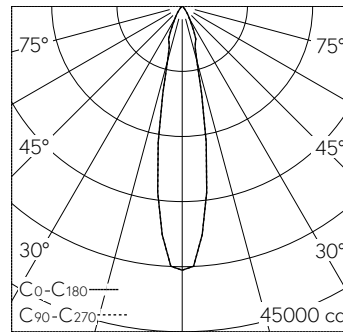

h [m]	D [m] 20°	E (0°)
4	1.41	2280
8	2.82	570
12	4.23	253
16	5.64	143
20	7.05	91

LED 3000 K 65 W 7933 lm-h 20° / CIE Flux 96 100 100 100 100 / A80 nach DIN 5040

Technische Daten

Leuchtenlichtstrom	7933 lm-h
Anschlussleistung	65 W
Lichtausbeute	122 lm-h/W
Modullichtstrom	10640 lm-c
Modulleistung	60,3 W
Farbortstabilität	-
Farbwiedergabe	CRI > 80
Lichtstromerhalt	L80/B50 bei 145'000 h (25 °C)
Farbtemperatur	3000 K

Weitere Angaben

Lichtverteilung	symmetrisch-bündelnd
Halbwertwinkel	20 ° Medium (20 – 26 °)
Betriebsgerät	extern, in Lieferumfang enthalten
Betriebsspannung	220 – 240 V AC/DC 0 / 50 / 60 Hz
Betriebstemperatur	max. 45 °C
Gewicht	3.95 kg
Zubehör	Für diese Leuchte sind separate Zubehörteile erhältlich. Kontaktieren Sie uns für eine Beratung.