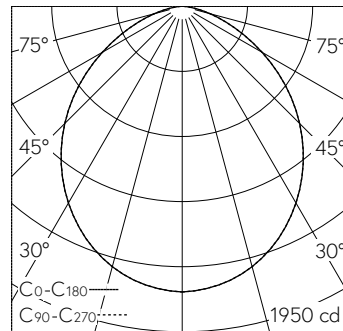

h [m]	D [m] 100°	E (0°)
1	2.38	1711
2	4.77	428
3	7.15	190
4	9.53	107
5	11.92	68

Technische Daten

Leuchtenlichtstrom	4148 lm-h
Anschlussleistung	29.5 W
Lichtausbeute	138.5 lm-h/W
Modullichtstrom	4985 lm-c
Modulleistung	27,1 W
Farbortstabilität	-
Farbwiedergabe	CRI > 80
Lichtstromerhalt	L80/B50 bei 155'000 h (25 °C)
Farbtemperatur	4000 K

Weitere Angaben

Lichtverteilung	rotationssymmetrisch
Betriebsspannung	220 - 240 V AC 50 / 60 Hz 176 - 264 V DC 0 Hz
Betriebstemperatur	max. 55 °C
Gewicht	3.7 kg