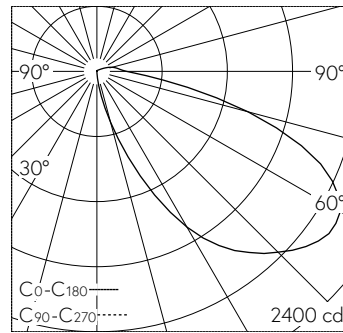

LED 4000 K 24 W 2627 lm-h / CIE Flux 19 55 86 95 100 / A11 nach DIN 5040

Technische Daten

Leuchtenlichtstrom	2627 lm-h
Anschlussleistung	24 W
Lichtausbeute	109,5 lm-h/W
Modullichtstrom	3475 lm-c
Modulleistung	2 W
Farbortstabilität	-
Farbwiedergabe	CRI > 80
Lichtstromerhalt	L80/B50 bei 130'000 h (25 °C)
Farbtemperatur	4000 K

Weitere Angaben

Lichtaustritt	nach unten gerichtet
Lichtverteilung	asymmetrisch-bandförmig
Betriebsspannung	220 – 240 V AC 50 / 60 Hz
Betriebstemperatur	max. 25 °C
Gewicht	4,3 kg
Zubehör	Für diese Leuchte sind separate Zubehörteile erhältlich. Kontaktieren Sie uns für eine Beratung.