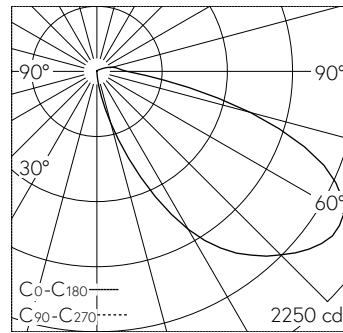

LED 3000 K 24 W 2499 lm-h / CIE Flux 19 55 86 95 100 / A11 nach DIN 5040

Technische Daten

Leuchtenlichtstrom	2499 lm-h
Anschlussleistung	24 W
Lichtausbeute	104.1 lm-h/W
Modullichtstrom	3305 lm-c
Modulleistung	2 W
Farbortstabilität	-
Farbwiedergabe	CRI > 80
Lichtstromerhalt	L80/B50 bei 130'000 h (25 °C)
Farbtemperatur	3000 K

Weitere Angaben

Lichtaustritt	nach unten gerichtet
Lichtverteilung	asymmetrisch-bandförmig
Betriebsspannung	220 – 240 V AC 50 / 60 Hz
Betriebstemperatur	max. 25 °C
Gewicht	4.3 kg
Zubehör	Für diese Leuchte sind separate Zubehörteile erhältlich. Kontaktieren Sie uns für eine Beratung.