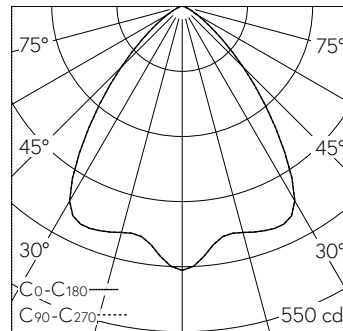

h [m]	D [m] 80°	E (0°)
1	1.68	446
2	3.36	112
3	5.03	50
4	6.71	28
5	8.39	18

LED 4000 K 7.1 W 711 lm-h 80° / CIE Flux 77 97 100 100 100 / A70 nach DIN 5040

Technische Daten

Leuchtenlichtstrom	711 lm-h
Anschlussleistung	7.1 W
Lichtausbeute	100.1 lm-h/W
Modullichtstrom	1055 lm-c
Modulleistung	6 W
Farbortstabilität	-
Farbwiedergabe	CRI > 80
Lichtstromerhalt	L80/B50 bei 200'000 h (25 °C)
Farbtemperatur	4000 K

Weitere Angaben

Lichtverteilung	symmetrisch-breitstreuend
Halbwertwinkel	79 ° Very Wide Flood (> 56 °)
Betriebsgerät	extern, in Lieferumfang enthalten
Betriebsspannung	220 – 240 V AC/DC 0 / 50 / 60 Hz
Betriebstemperatur	max. 50 °C
Gewicht	0.65 kg
Zubehör	Für diese Leuchte sind separate Zubehörteile erhältlich. Kontaktieren Sie uns für eine Beratung.