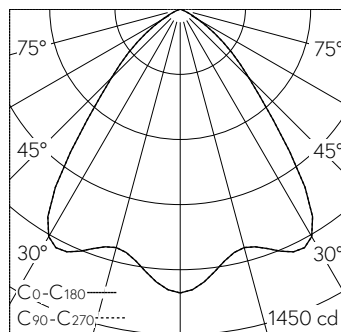

h [m]	D [m] 80°	E (0°)
1	1.68	1264
2	3.36	316
3	5.03	140
4	6.71	79
5	8.39	51

LED 4000 K 19.4 W 2122 lm-h 80° / CIE Flux 77 98 100 100 100 / A70 nach DIN 5040

Technische Daten

Leuchtenlichtstrom	2122 lm-h
Anschlussleistung	19.4 W
Lichtausbeute	109.4 lm-h/W
Modullichtstrom	3180 lm-c
Modulleistung	17,2 W
Farbortstabilität	-
Farbwiedergabe	CRI > 80
Lichtstromerhalt	L80/B50 bei 200'000 h (25 °C)
Farbtemperatur	4000 K

Weitere Angaben

Lichtverteilung	symmetrisch-breitstreuend
Halbwertwinkel	80 ° Very Wide Flood (> 56 °)
Betriebsgerät	extern, in Lieferumfang enthalten
Betriebsspannung	220 – 240 V AC/DC 0 / 50 / 60 Hz
Betriebstemperatur	max. 50 °C
Gewicht	2.25 kg
Zubehör	Für diese Leuchte sind separate Zubehörteile erhältlich. Kontaktieren Sie uns für eine Beratung.