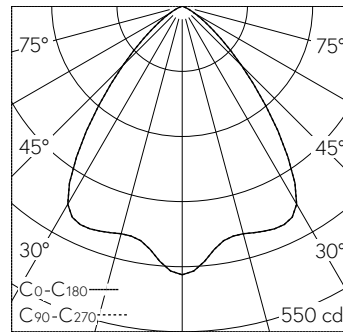

h [m]	D [m] 80°	E (0°)
1	1.68	454
2	3.36	113
3	5.03	50
4	6.71	28
5	8.39	18

LED 4000 K 7.1 W 702 lm-h 80° / CIE Flux 79 98 100 100 100 / A70 nach DIN 5040

Technische Daten

Leuchtenlichtstrom	702 lm-h
Anschlussleistung	7.1 W
Lichtausbeute	98.9 lm-h/W
Modullichtstrom	1055 lm-c
Modulleistung	6 W
Farbortstabilität	-
Farbwiedergabe	CRI > 80
Lichtstromerhalt	L80/B50 bei 200'000 h (25 °C)
Farbtemperatur	4000 K

Weitere Angaben

Lichtverteilung	symmetrisch-breitstreuend
Halbwertwinkel	79 ° Very Wide Flood (> 56 °)
Betriebsgerät	extern, in Lieferumfang enthalten
Betriebsspannung	220 – 240 V AC/DC 0 / 50 / 60 Hz
Betriebstemperatur	max. 50 °C
Gewicht	0.65 kg
Zubehör	Für diese Leuchte sind separate Zubehöerteile erhältlich. Kontaktieren Sie uns für eine Beratung.