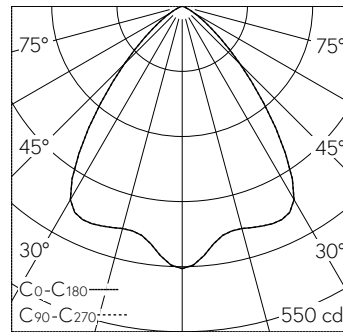

h [m]	D [m] 80°	E (0°)
1	1.68	443
2	3.36	111
3	5.03	49
4	6.71	28
5	8.39	18

LED 3000 K 7.1 W 686 lm-h 80° / CIE Flux 79 98 100 100 100 / A70 nach DIN 5040

Technische Daten

Leuchtenlichtstrom	686 lm-h
Anschlussleistung	7.1 W
Lichtausbeute	96.6 lm-h/W
Modullichtstrom	1030 lm-c
Modulleistung	6 W
Farbortstabilität	-
Farbwiedergabe	CRI > 80
Lichtstromerhalt	L80/B50 bei 200'000 h (25 °C)
Farbtemperatur	3000 K

Weitere Angaben

Lichtverteilung	symmetrisch-breitstreuend
Halbwertwinkel	79 ° Very Wide Flood (> 56 °)
Betriebsgerät	extern, in Lieferumfang enthalten
Betriebsspannung	220 – 240 V AC/DC 0 / 50 / 60 Hz
Betriebstemperatur	max. 50 °C
Gewicht	0.65 kg
Zubehör	Für diese Leuchte sind separate Zubehöerteile erhältlich. Kontaktieren Sie uns für eine Beratung.