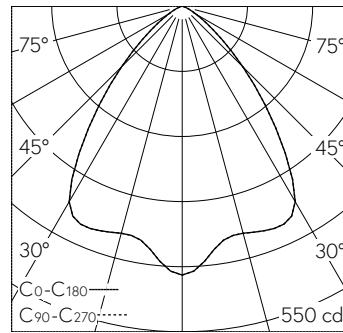

h [m]	D [m] 78°	E (0°)
1	1.62	454
2	3.24	114
3	4.86	50
4	6.48	28
5	8.10	18

LED 4000 K 7.1 W 706 lm-h 78° / CIE Flux 78 97 100 100 100 / A70 nach DIN 5040

Technische Daten

Leuchtenlichtstrom	706 lm-h
Anschlussleistung	7.1 W
Lichtausbeute	99.4 lm-h/W
Modullichtstrom	1055 lm-c
Modulleistung	6 W
Farbortstabilität	-
Farbwiedergabe	CRI > 80
Lichtstromerhalt	L80/B50 bei 200'000 h (25 °C)
Farbtemperatur	4000 K

Weitere Angaben

Lichtverteilung	symmetrisch-breitstreuend
Halbwertwinkel	79 ° Very Wide Flood (> 56 °)
Betriebsgerät	extern, in Lieferumfang enthalten
Betriebsspannung	220 – 240 V AC/DC 0 / 50 / 60 Hz
Betriebstemperatur	max. 50 °C
Gewicht	0.65 kg
Zubehör	Für diese Leuchte sind separate Zubehörteile erhältlich. Kontaktieren Sie uns für eine Beratung.