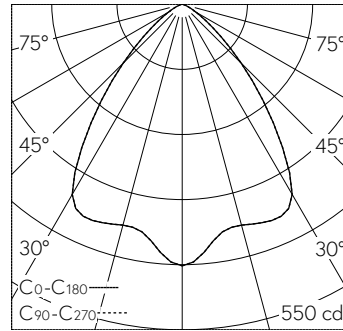

h [m]	D [m] 78°	E (0°)
1	1.62	442
2	3.24	110
3	4.86	49
4	6.48	28
5	8.10	18

LED 3000 K 7.1 W 689 lm-h 78° / CIE Flux 78 97 100 100 / A70 nach DIN 5040

Technische Daten

Leuchtenlichtstrom	689 lm-h
Anschlussleistung	7.1 W
Lichtausbeute	97 lm-h/W
Modullichtstrom	1030 lm-c
Modulleistung	6 W
Farbortstabilität	-
Farbwiedergabe	CRI > 80
Lichtstromerhalt	L80/B50 bei 200'000 h (25 °C)
Farbtemperatur	3000 K

Weitere Angaben

Lichtverteilung	symmetrisch-breitstreuend
Halbwertwinkel	79° Very Wide Flood (> 56°)
Betriebsgerät	extern, in Lieferumfang enthalten
Betriebsspannung	220 - 240 V AC/DC 0 / 50 / 60 Hz
Betriebstemperatur	max. 50 °C
Gewicht	0.65 kg
Zubehör	Für diese Leuchte sind separate Zubehörteile erhältlich. Kontaktieren Sie uns für eine Beratung.