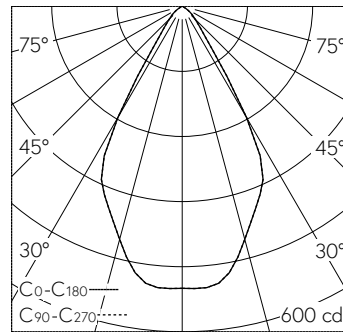

QR-Code scannen und auf www.neuco.ch mehr über diesen Artikel erfahren

B 24 627WK3
weiss ~ RAL 9010
LED 4.9 W 438 lm-h 3000 K
Konverter schaltbar on/off

IP65 IK07

Deckeneinbauleuchte mit einstellbarer breitstreuender Lichtverteilung. Schutzart IP65 staubdicht und strahlwassergeschützt Schutzklasse II.

Optisches System 0-30° schwenkbar und um ±180° stufenlos drehbar. Breitstreuende Lichtstärkeverteilung. Halbstreuwinkel 58°. Mit austauschbarem LED-Modul mit Übertemperaturschutz und einer Lebenserwartung von mindestens 200'000 Betriebsstunden. 20-jährige Nachliefergarantie auf das LED-Modul und die Verschleissteile. Mit Ultimate Driver® LED-Netzteil 220-240 V, 0/50-60 Hz im externen Gehäuse. 2 Leitungsver-schraubungen mit Zugentlastung zur Durchverdrahtung der Netzanschlussleitung von ø 4-10 mm, max. 3 x 1,5 mm². Schutzart IP 65, Schutzklasse II. Leuchte aus Aluminiumguss, Aluminium und Edelstahl Beschichtungstechnologie Unidure®, Farbe Weiss. Sicherheitsglas mit optischer Struktur. 0,5 m Verbindungsleitung zwischen Leuchte und Netzteil. Für Einbau in Zwischen-decken mit einer Materialstärke von 10-50 mm. Abmessungen Ø 115 x 90 mm. Leuchte für den Einbau in eine Einbauöffnung mit den Abmessungen Ø 97 x 85 mm oder in das Einbaugeschäse B 10 440.

5 Jahre Garantie.

h [m]	D [m] 58°	E (0°)
1	1.11	520
2	2.22	130
3	3.33	58
4	4.43	32
5	5.54	21

LED 3000 K 4.9 W 438 lm-h 58° / CIE Flux 92 100 100 100 100 / A80 nach DIN 5040

Technische Daten

Leuchtenlichtstrom	438 lm-h
Anschlussleistung	4.9 W
Lichtausbeute	89.4 lm-h/W
Modullichtstrom	685 lm-c
Modulleistung	3.8 W
Farbortstabilität	-
Farbwiedergabe	CRI > 80
Lichtstromerhalt	L90/B50 bei 200'000 h (25 °C)
Farbtemperatur	3000 K