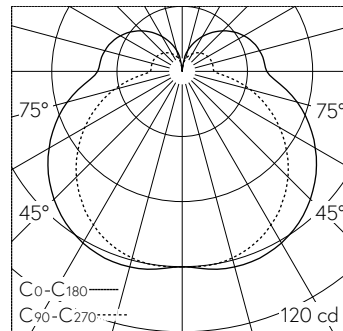

QR-Code scannen und auf www.neuco.ch mehr über diesen Artikel erfahren

B 24 602K3
 grafit - RAL 7024
 LED 7.4 W 558 lm-h 3000 K
 Phasenab-/anschnitt-Konverter
 dimmbar

IP44 IK02

Decken- und Wandaufbauleuchte mit freistrahler Lichtverteilung. Schutzart IP44, spritzwassergeschützt Schutzklasse I.

Mit austauschbarem LED-Modul mit Übertemperaturschutz und einer Lebenserwartung von mindestens 80'000 Betriebsstunden. 20-jährige Nachliefergarantie auf das LED-Modul und die Verschleissteile. LED-Modul für Netzspannung 220-230 V, 50/60 Hz. Schutzart IP 44. Leuchte aus Aluminiumguss und Edelstahl Beschichtungstechnologie Unidure®, Farbe Grafit. Opalglas seidenmatt. Eine Leitungseinführung für Netzanschlussleitung bis Ø 10,5 mm, max. 3 x 1,5 mm². Abmessungen: 210 x 100 x 90 mm. 5 Jahre Garantie.

LED 3000 K 7.4 W 558 lm-h / CIE Flux 34 63 84 72 100 / B21 nach DIN 5040

Technische Daten

Leuchtenlichtstrom	558 lm-h
Anschlussleistung	7.4 W
Lichtausbeute	73.9 lm-h/W
Modullichtstrom	760 lm-c
Modulleistung	-
Farbortstabilität	-
Farbwiedergabe	CRI > 80
Lichtstromerhalt	L70/B50 bei 80'000 h (25 °C)
Farbtemperatur	3000 K